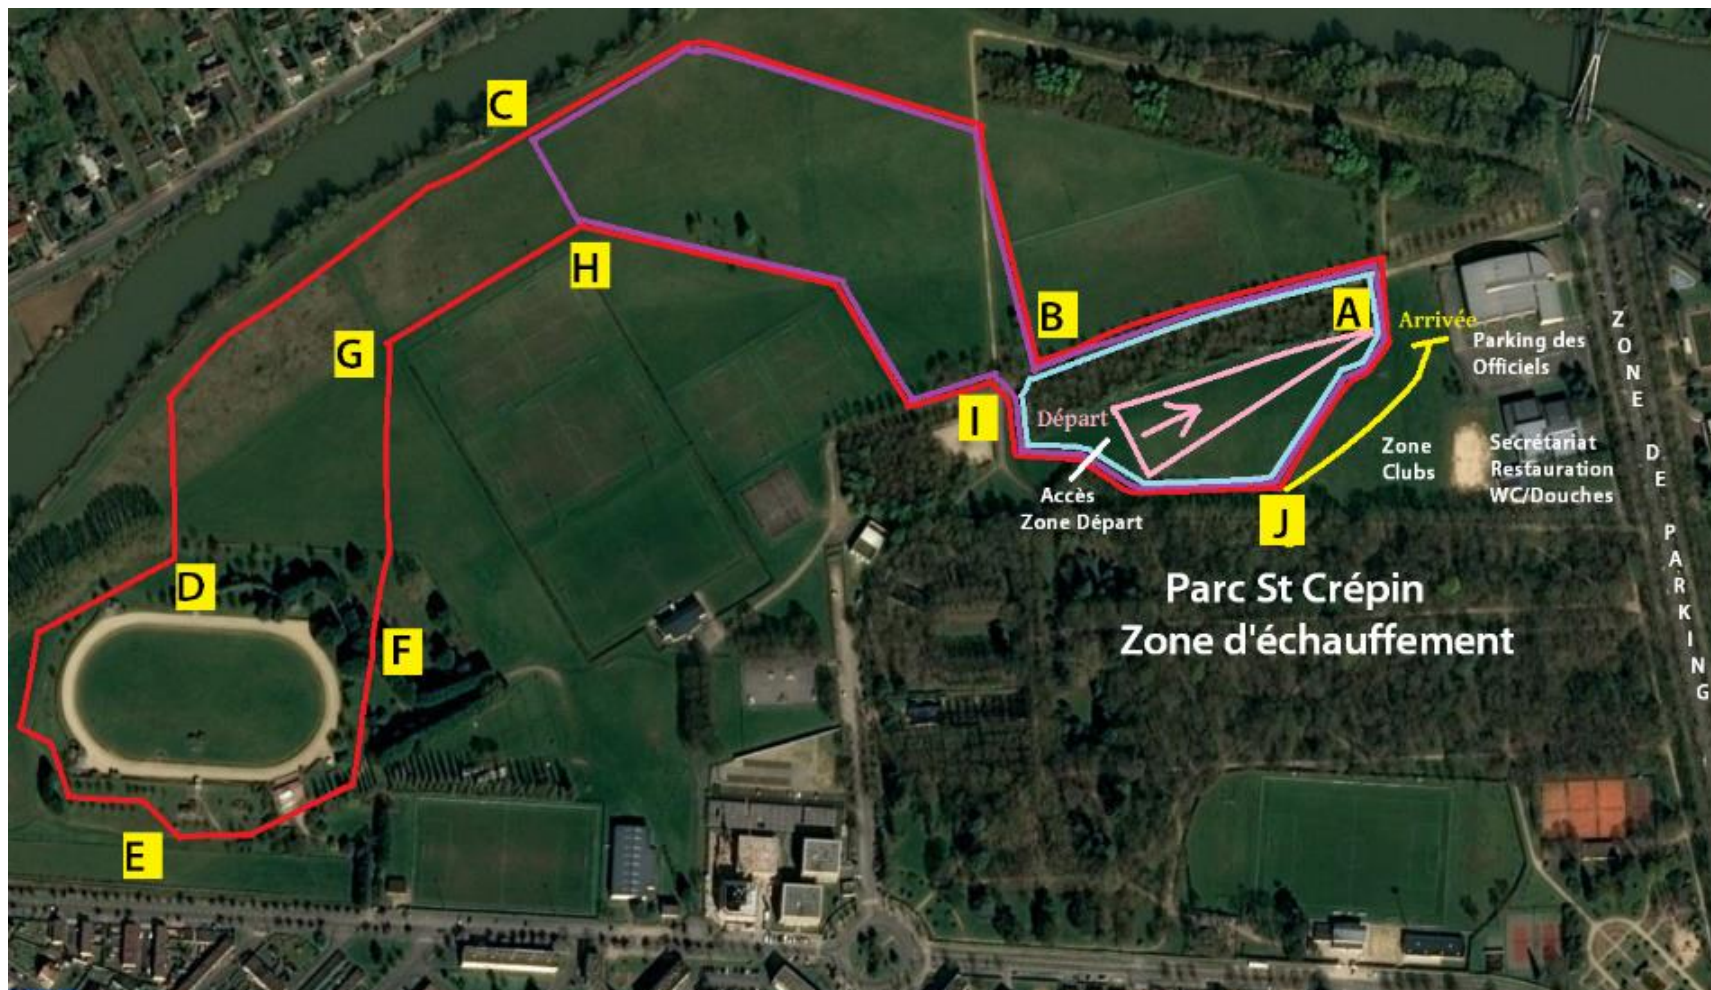

SOISSONS - Dimanche 13 janvier 2019

DA =	ligne de départ au point A	150 m
PB =	PETITE BOUCLE	A B I J A = 600 m
MB =	MOYENNE BOUCLE	A B C H I J A = 1550 m
GB =	GRANDE BOUCLE	A B C D E F G H I J A = 2600 m